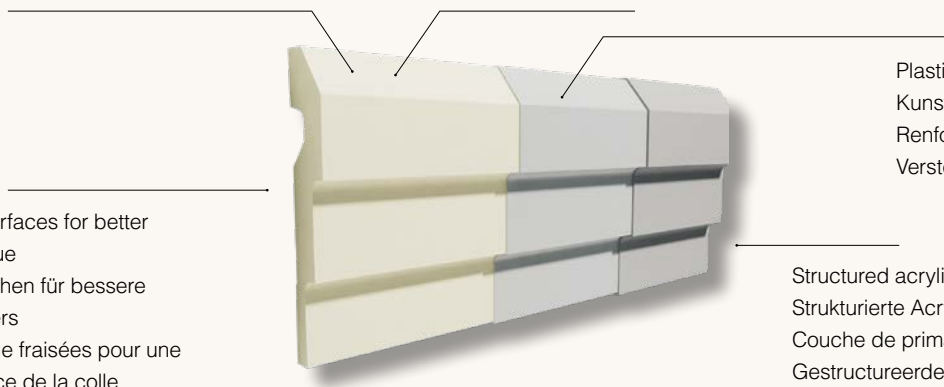

DOMOSTYL®

Inclined surface for water drainage
Geneigte Oberfläche für Wasserablauf
Surface inclinée pour l'écoulement de l'eau
Naar voren hellend voor de afvoer van water

High density polyurethane
Hochverdichtetes Polyurethan
Polyuréthane haute densité
Polyurethaan met hoge dichtheid

Plastic reinforcement
Kunststoffarmierung
Renfort en PVC
Versterkt met PVC

Milled adhesive surfaces for better adhesion of the glue
Gefräste Klebeflächen für bessere Haftung des Klebers
Surfaces de collage fraisées pour une meilleure adhérence de la colle
Voorzien van gefreesde lijmzones voor een betere hechting van de lijm

Structured acrylic primer
Strukturierte Acrylgrundierung
Couche de primaire acrylique structurée
Gestructureerde acryl grondverf

Door and window frames

Tür- und Fensterumrandungen

Encadrements de portes et de fenêtres

Deur- en raamomlijstingen