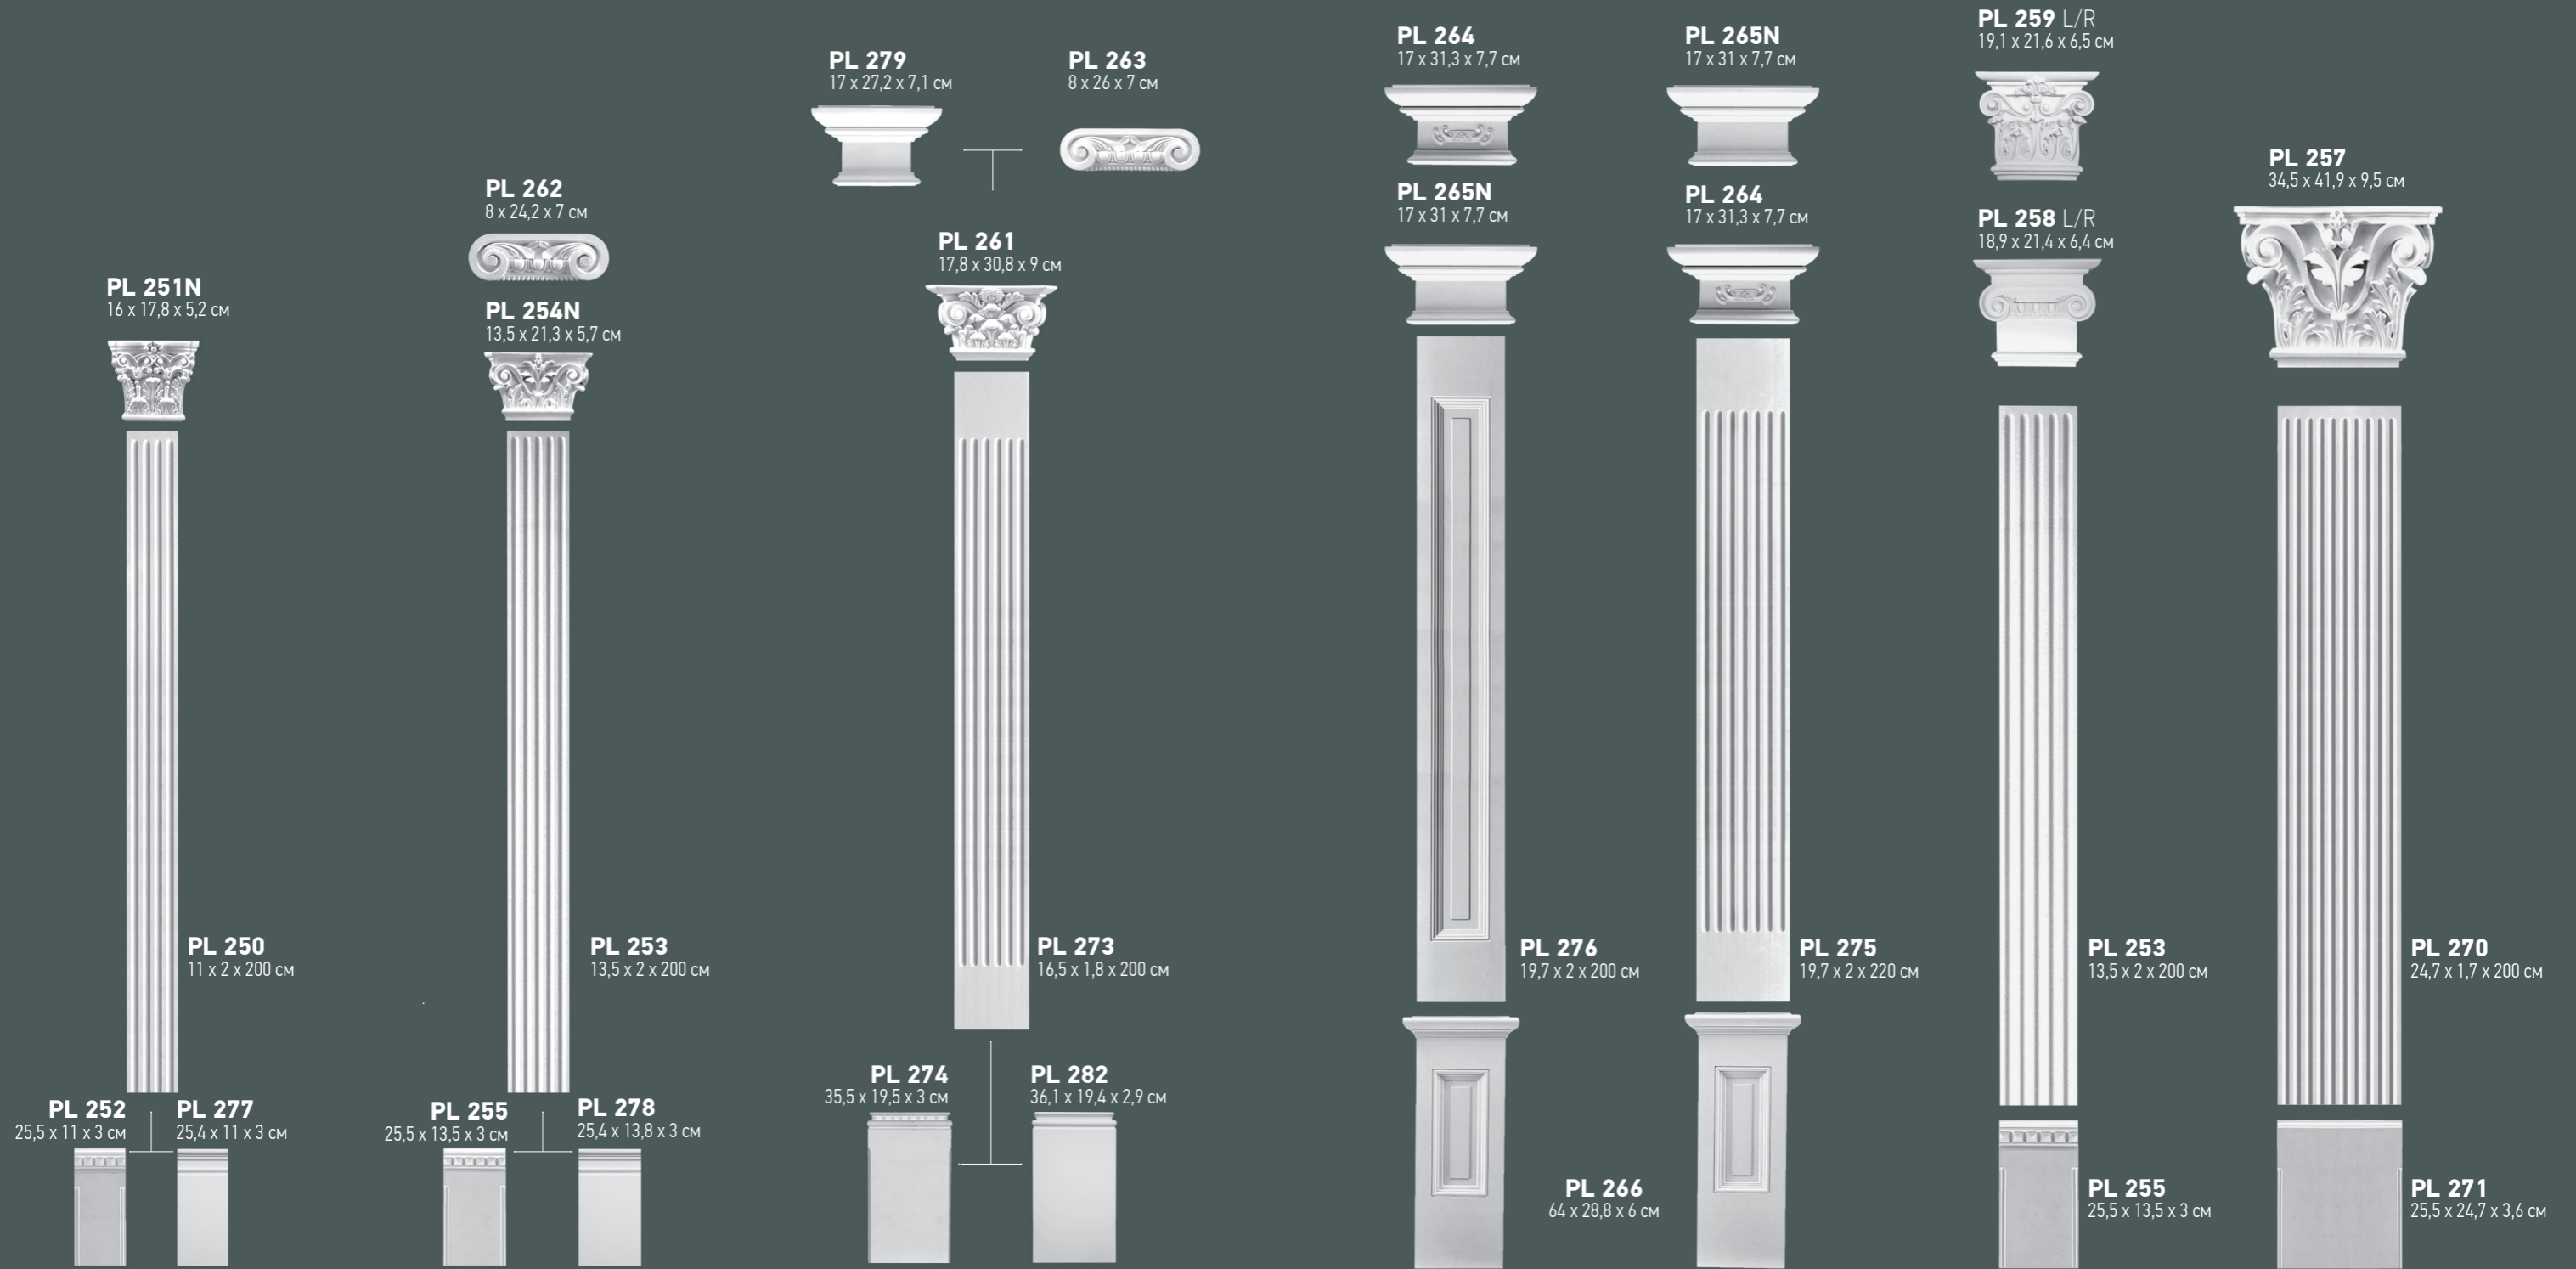

D 489
11,5 x 15,4 x 1,6 cm

D 418
23 x 9,5 x 3 cm

D 402
23 x 10,9 x 2,8 cm

D 492N
25 x 9,5 x 3 cm

D 487N
25,7 x 9,2 x 3,6 cm

■ Pilasters
■ Пилястры

■ Pilasters
■ Пилястры

All products are made of polyurethane
Все изделия изготовлены из полиуретана