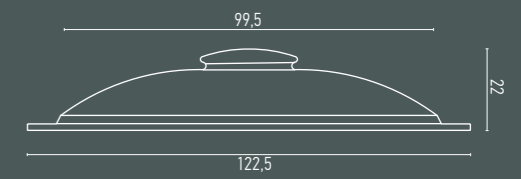

DM 506
ED: 122,5 cm
ID: 99,5 cm
D: 22 cm
Fibre Reinforced Plastic (FRP)