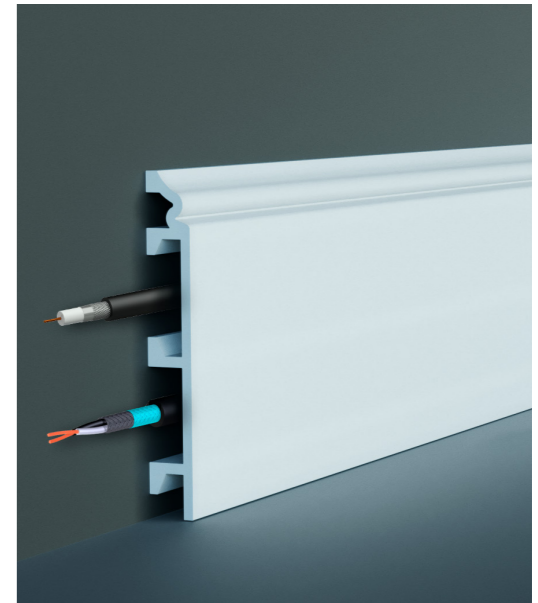

CR 935 · CR 935F
10 x 1,2 cm

CR 945 · CR 945F
14 x 1,8 cm

High density polymer

■ Decorative elements (HDPS)
■ Декоративные элементы

■ Decorative elements (HDPS)
■ Декоративные элементы

-  Shockproof
Ударопрочный
-  Easy to install
Легкий монтаж
-  Wet fastness
Влагоустойчивый
-  Intelligent cleaning resistance
Стойкий к интеллектуальной уборке
-  For painting any paints
Покраска в любой цвет
-  Not subject to aging
Не подвержен старению