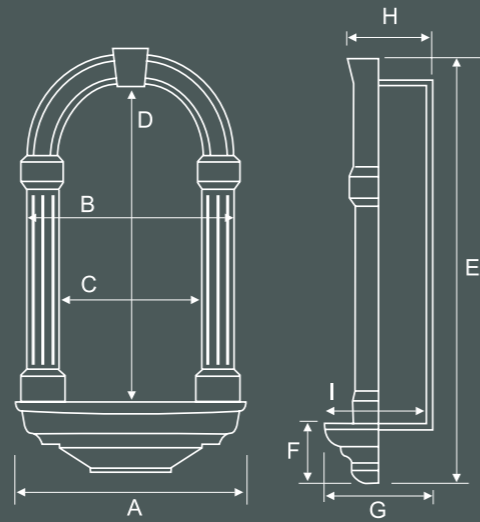

A 618L
17 x 5 x 1,4 cm

A 618R
17 x 5 x 1,4 cm

A 651
22,5 x 57 x 3 cm

A 677
8 x 5,2 x 1,5 cm

A 612
7,3 x 29,6 x 1,4 cm

A 671
6,7 x 21,5 x 1,5 cm

A 663
12 x 61,5 x 1,5 cm

N 134

- A: 64 cm
- B: 57 cm
- C: 45 cm
- D: 101,5 cm
- E: 132 cm
- F: 20,5 cm
- G: 33,5 cm
- H: 17 cm
- I: 33 cm

Fibre Reinforced Plastic (FRP)

N 133A

- A: 42 cm
- B: 37,5 cm
- C: 26,5 cm
- D: 56 cm
- E: 76,5 cm
- F: 13,5 cm
- G: 20 cm
- H: 12,5 cm
- I: 19 cm