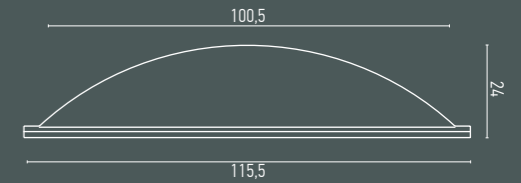

DM 507
ED: 115,5 cm
ID: 100,5 cm
D: 24 cm
Fibre Reinforced Plastic (FRP)