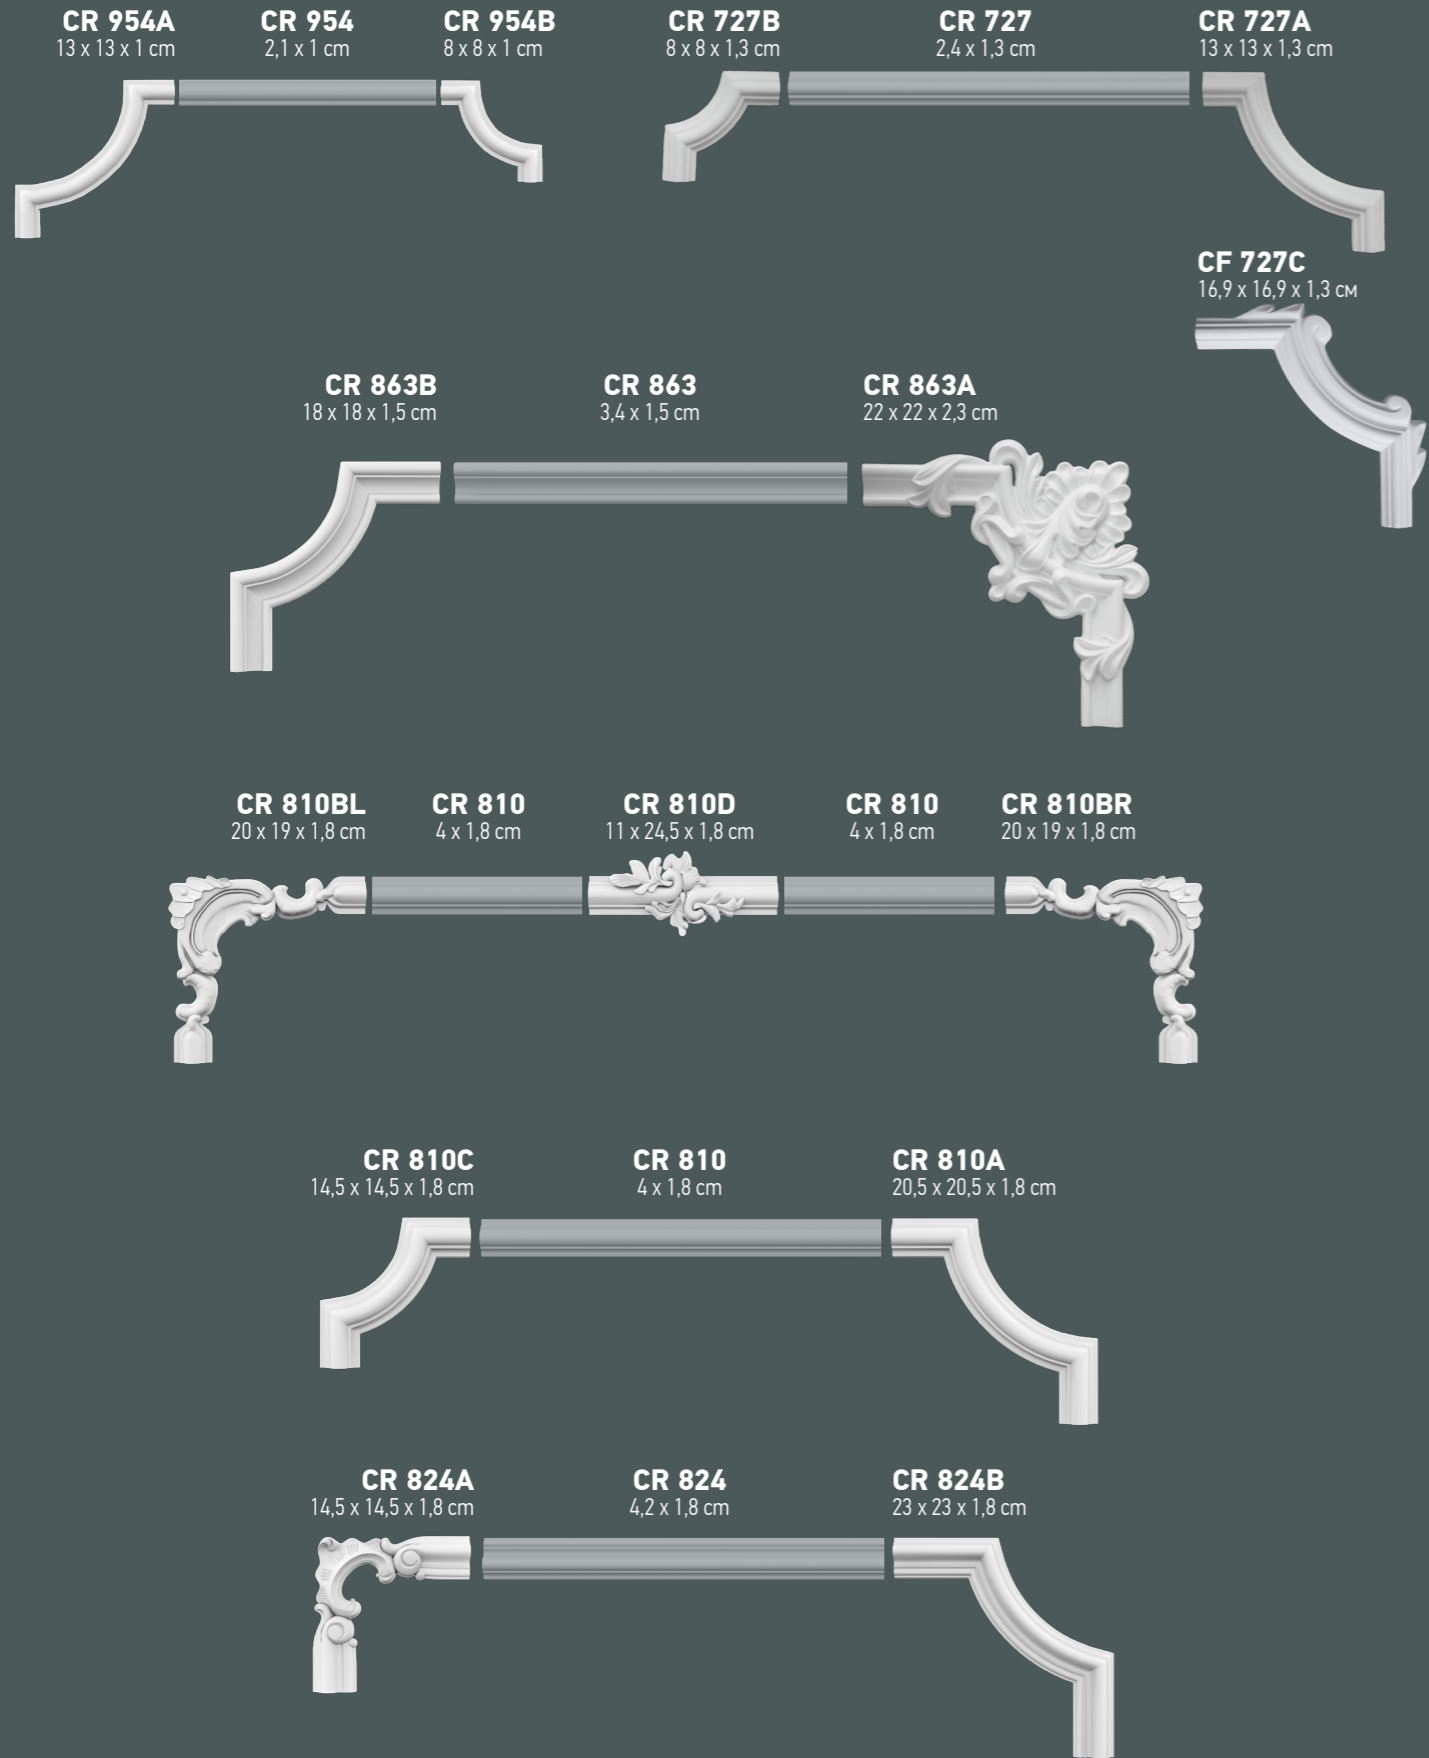

CR 746 • CR 746F

12,8 x 1,4 cm

CR 708 • CR 708F

13,8 x 4 cm

CR 925

18 x 2,5 cm

■ Corner moulding elements
■ Угловые элементы

All products are made of polyurethane
Все изделия изготовлены из полиуретана