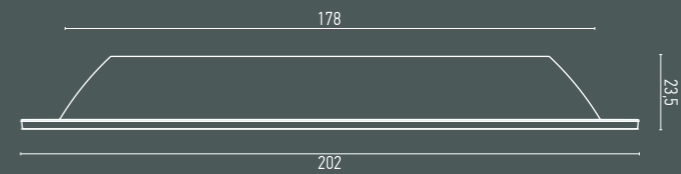

DM 504
ED: 113 cm
ID: 99,5 cm
D: 22 cm
Polyurethane

DM 506
ED: 122,5 cm
ID: 99,5 cm
D: 22 cm
Fibre Reinforced Plastic (FRP)

DM 505
ED: 146 cm
ID: 122 cm
D: 25 cm
Fibre Reinforced Plastic (FRP)

DM 512
ED: 202 cm
ID: 178 cm
D: 23,5 cm
Fibre Reinforced Plastic (FRP)