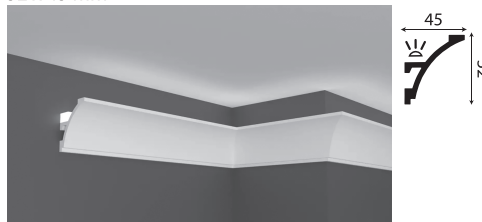

**KH 918**  
65 x 70 mm

**HCR 502 (F)**  
32 x 16 mm

**KH 905 (F)**  
45 x 40 mm

**KH 912**  
70 x 70 mm

**HCR 518 (F)**  
40 x 20 mm

**KH 906 (F)**  
52 x 24 mm

**KH 911**  
82 x 82 mm

**HCR 517 (F)**  
42 x 17 mm

Карнизи для LED-освітлення • Lighting cornices

**KH 902**  
40 x 22 mm

**KH 903 (F)**  
48 x 22 mm

**KH 906 (F)**  
52 x 24 mm

**KH 905 (F)**  
45 x 40 mm

**KH 904**  
52 x 45 mm

Стрічка світловідбиваюча алюмінієва  
Reflective tape

L = 2000 mm

**HCR 503 (F)**  
38 x 12 mm

**HCR 508 (F)**  
90 x 16 mm

**HCR 512 (F)**  
109 x 14 mm

**HCR 504 (F)**  
48 x 10 mm

**HCR 520 (F)**  
99 x 12 mm

**HCR 515 (F)**  
110 x 25 mm

**HCR 505 (F)**  
50 x 13 mm