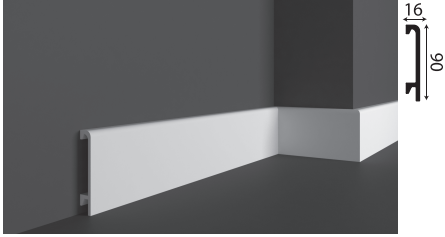

**KH 918**  
65 x 70 mm

**HCR 502 (F)**  
32 x 16 mm

**KH 905 (F)**  
45 x 40 mm

**KH 912**  
70 x 70 mm

**HCR 518 (F)**  
40 x 20 mm

**KH 906 (F)**  
52 x 24 mm

**KH 911**  
82 x 82 mm

**HCR 517 (F)**  
42 x 17 mm

Карнизи для LED-освітлення • Lighting cornices

**KH 902**  
40 x 22 mm

**KH 903 (F)**  
48 x 22 mm

**KH 906 (F)**  
52 x 24 mm

**KH 905 (F)**  
45 x 40 mm

**KH 904**  
52 x 45 mm

Стрічка світловідбиваюча алюмінієва  
Reflective tape

L = 2000 mm

**HCR 503 (F)**  
38 x 12 mm

**HCR 508 (F)**  
90 x 16 mm

**HCR 512 (F)**  
109 x 14 mm

**HCR 504 (F)**  
48 x 10 mm

**HCR 520 (F)**  
99 x 12 mm

**HCR 515 (F)**  
110 x 25 mm

**HCR 505 (F)**  
50 x 13 mm